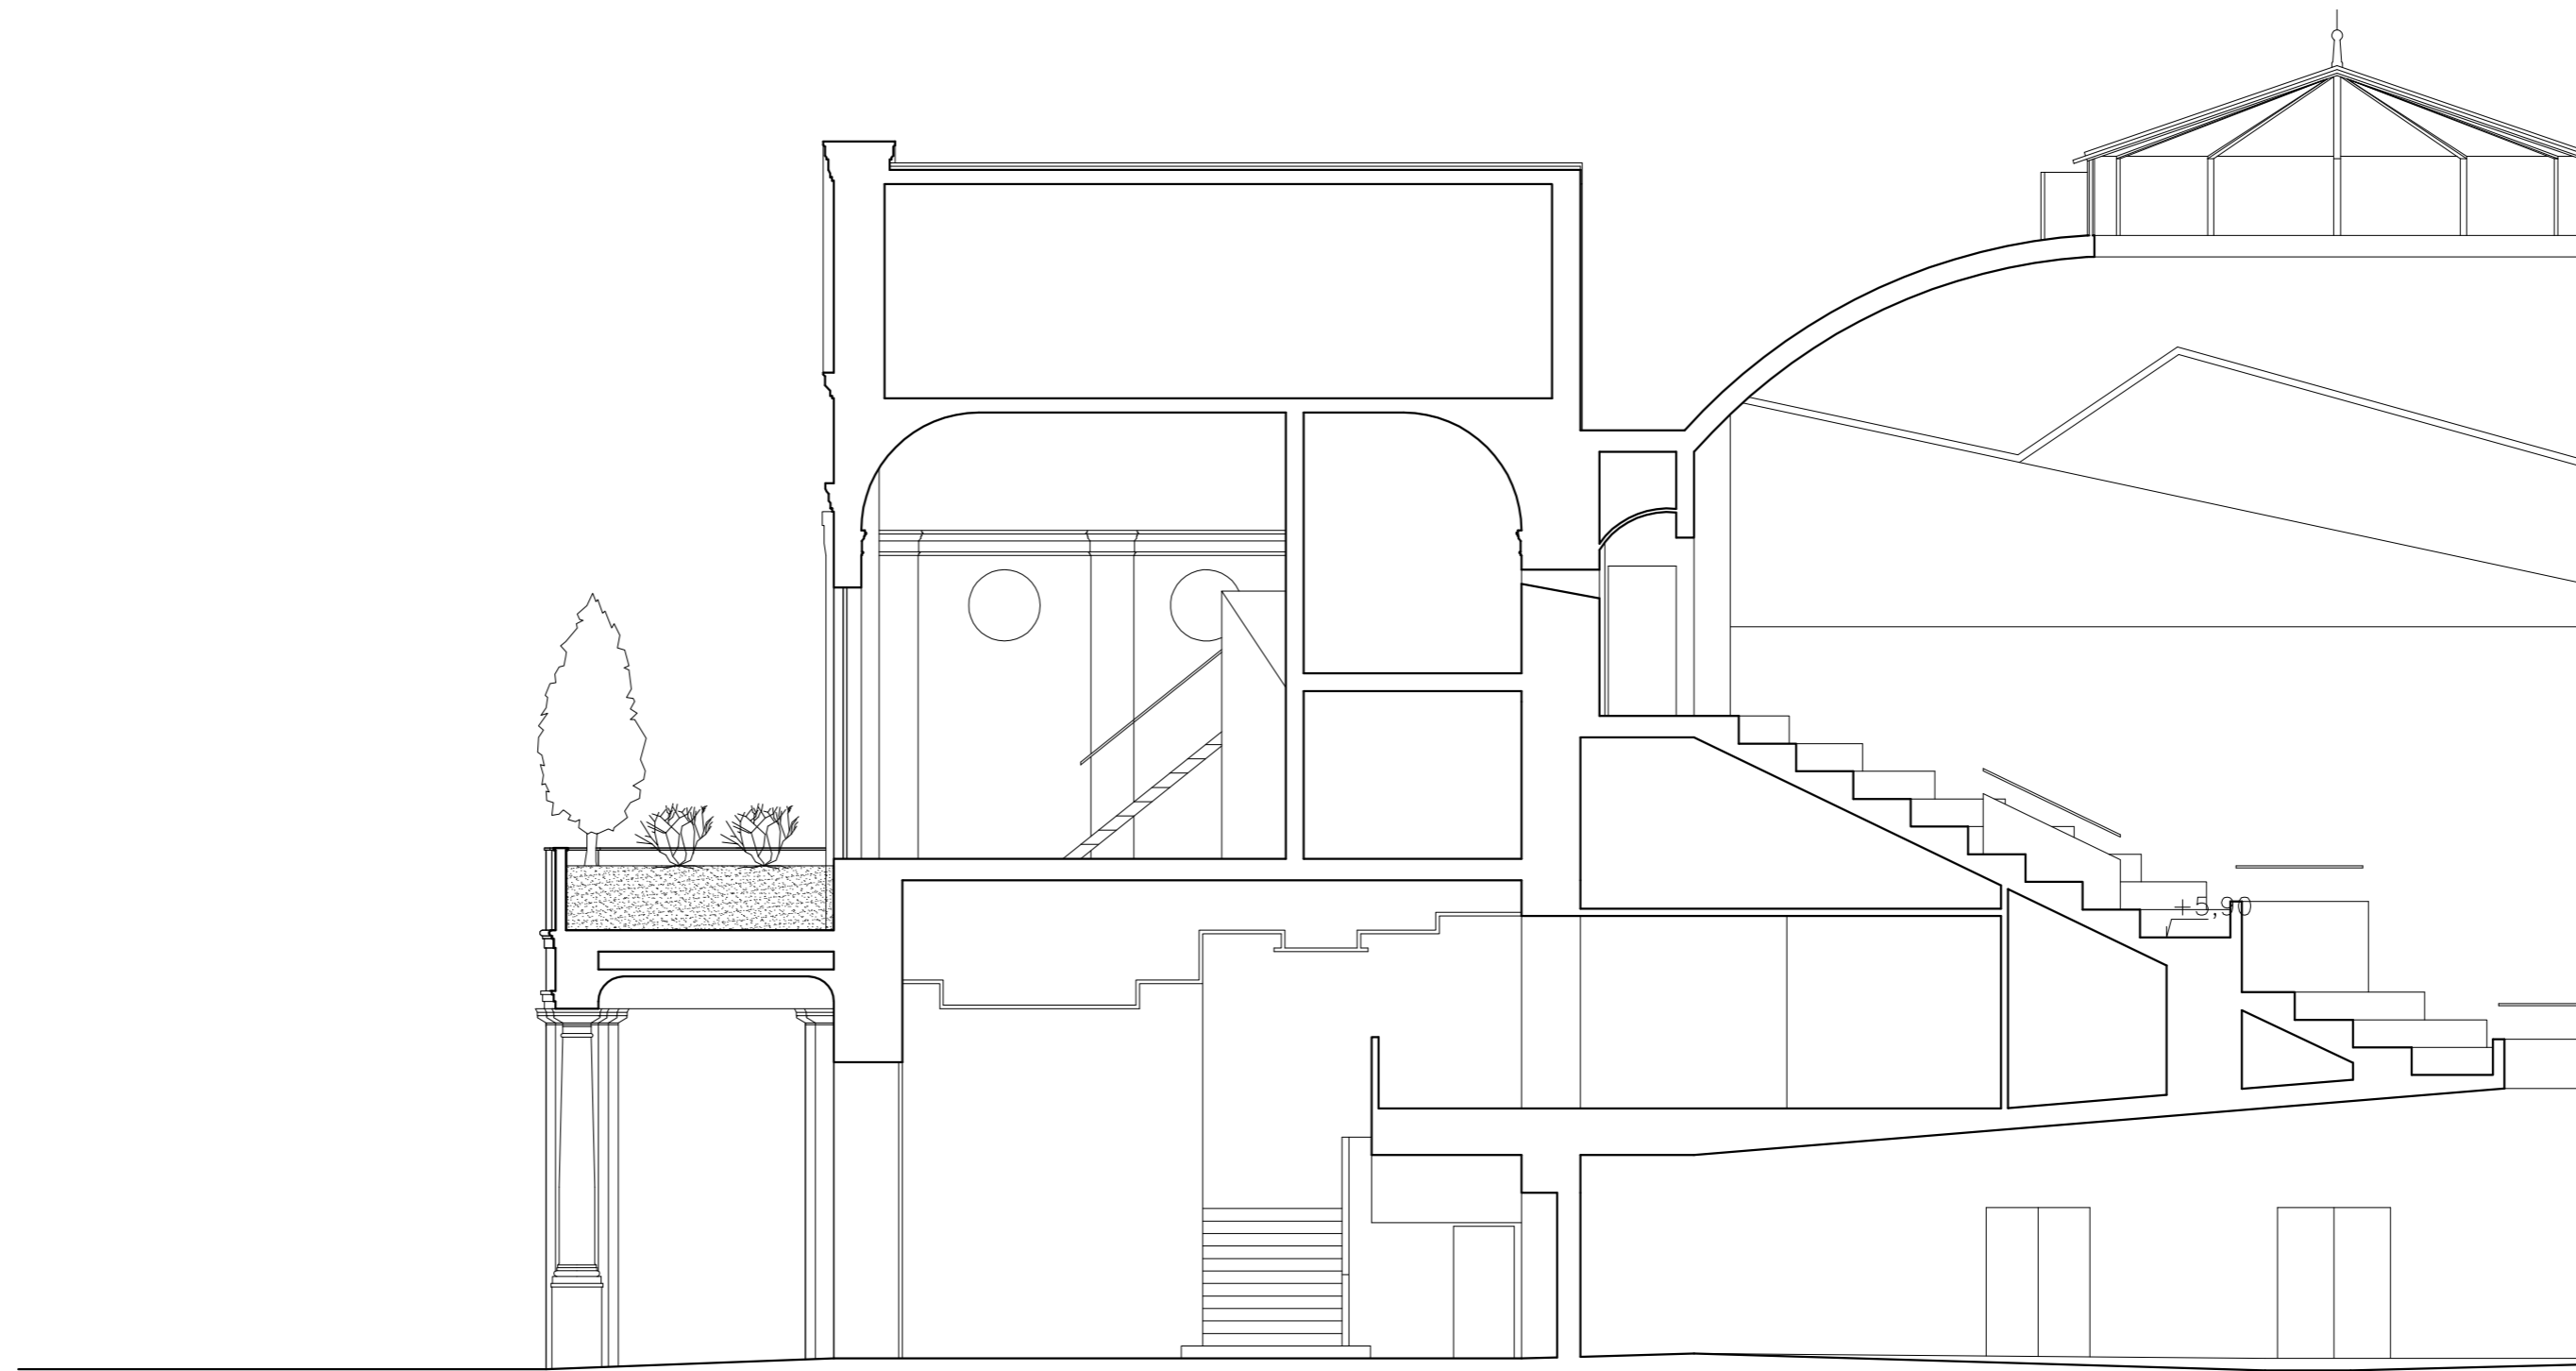

Teatro Sociale in Busto Arsizio

0 10m

Atrio e Caffè

DANIELE GELTRUDI
ARCHITETTO

21052 BUSTO ARSIZIO
VIA CARDINAL TOSI 10
349 126 31 02