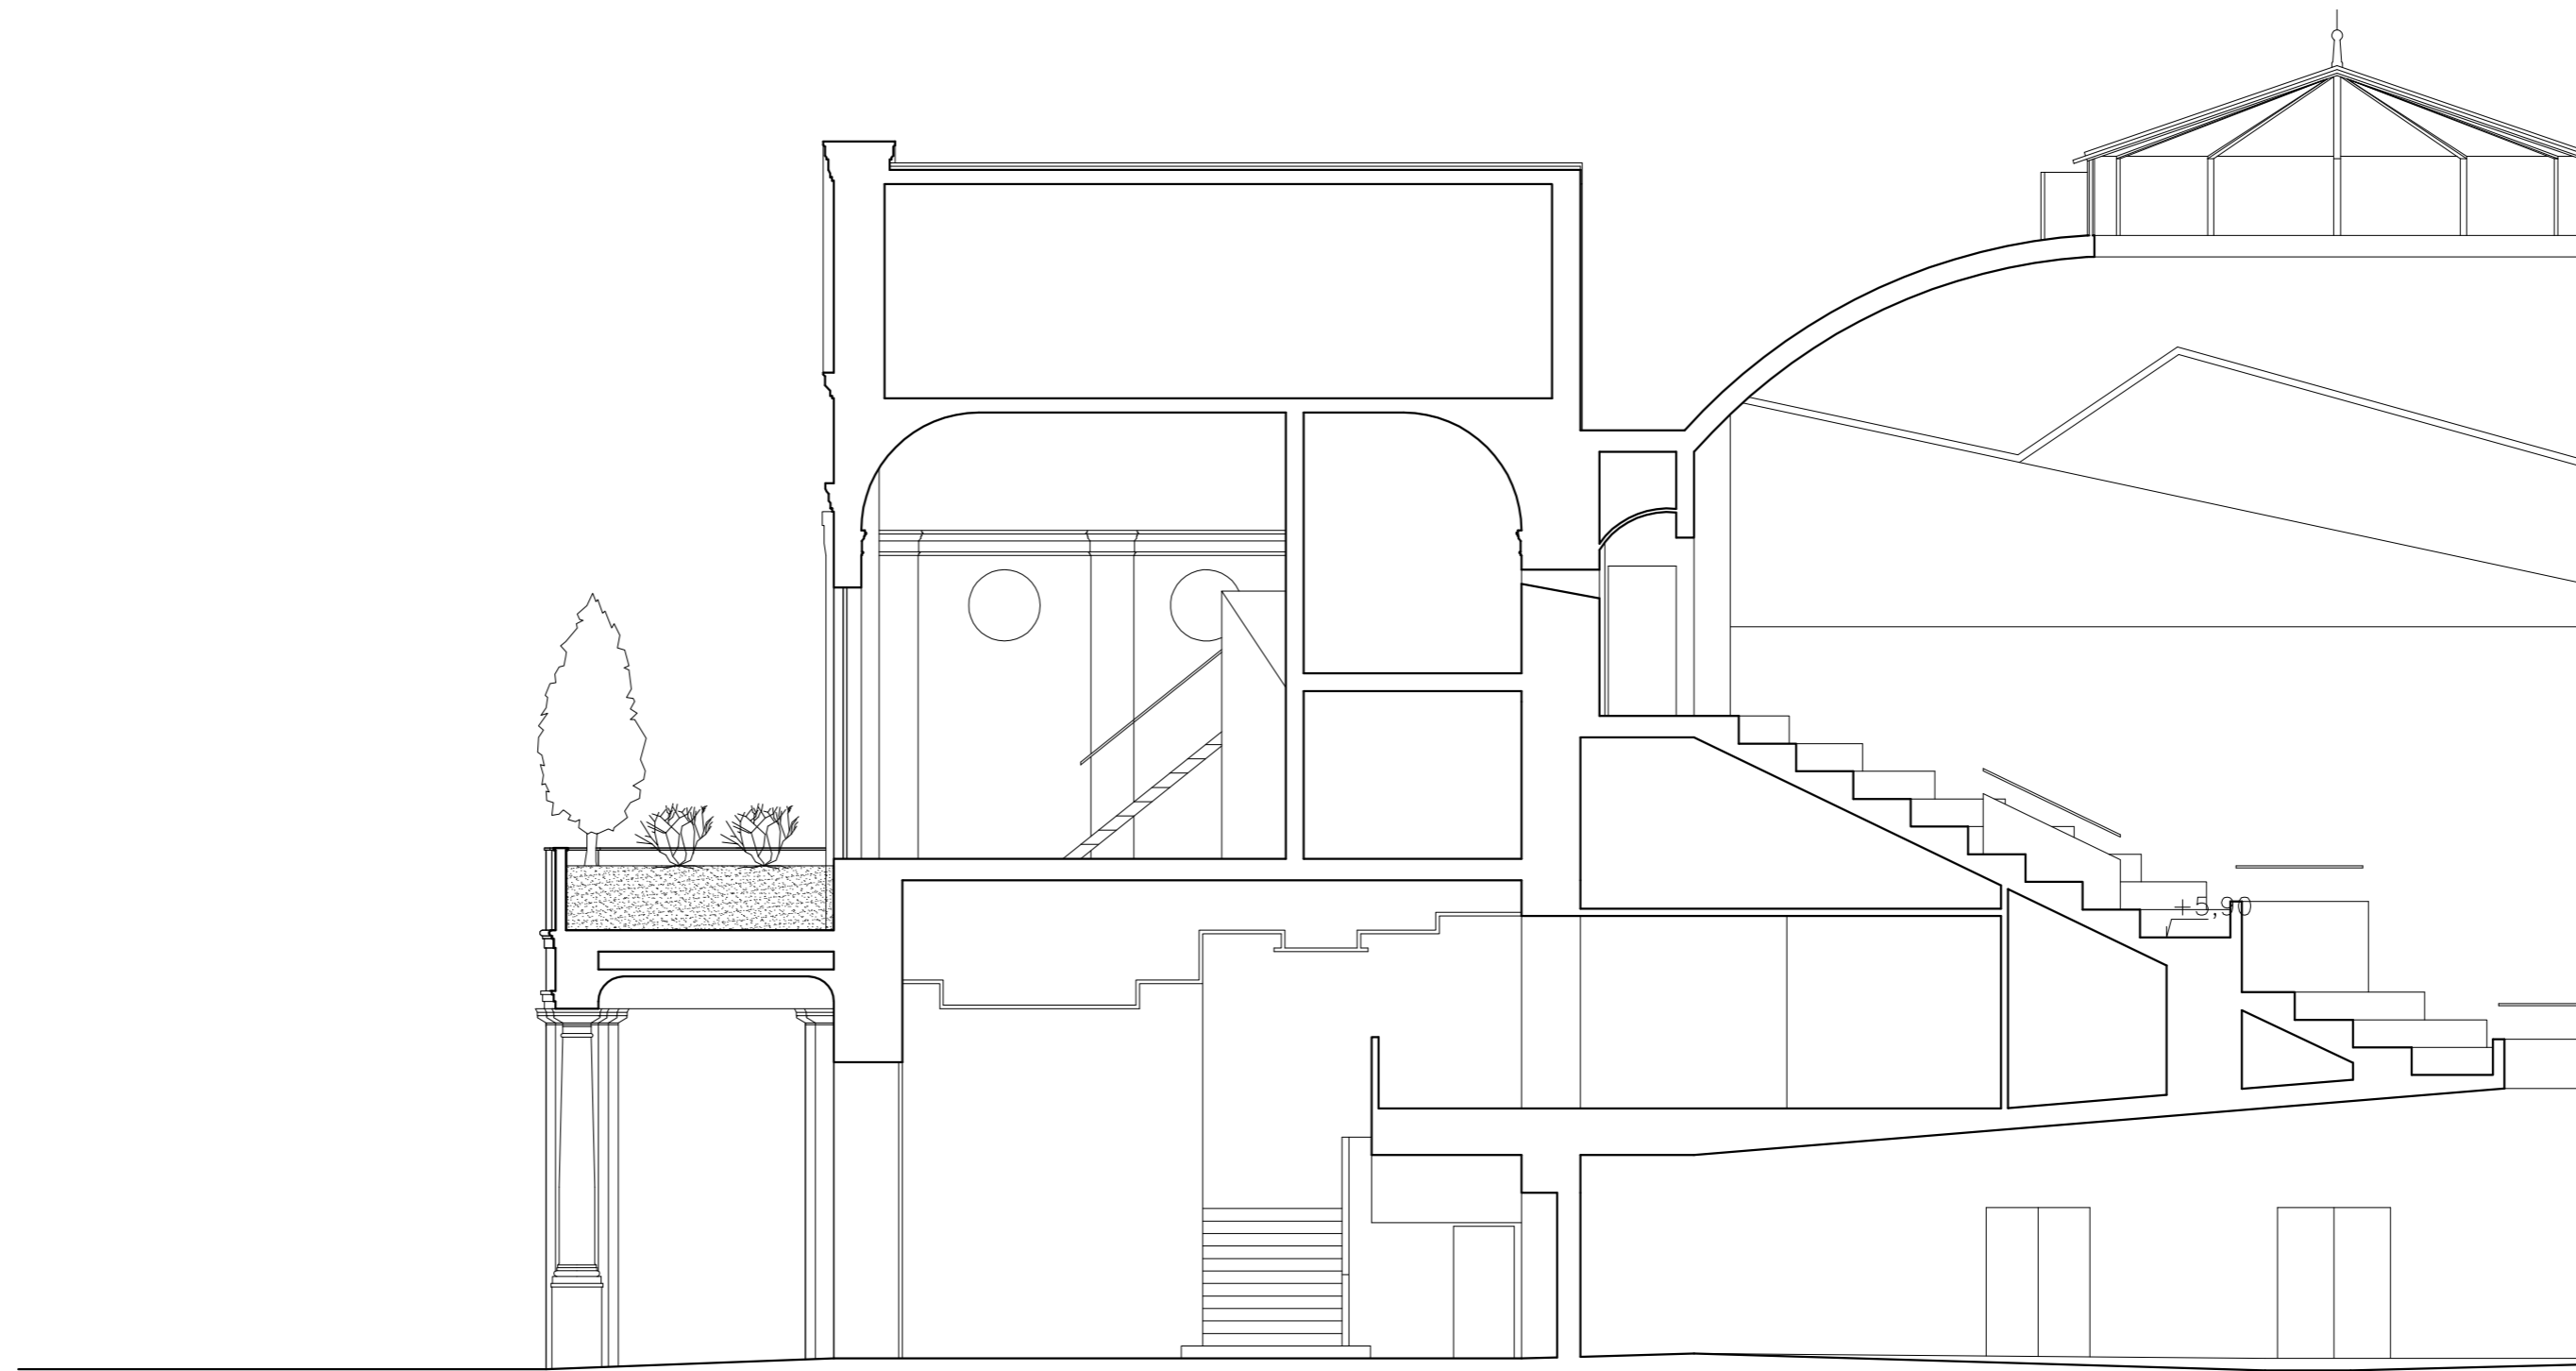

Teatro Sociale in Busto Arsizio

0 10m

Ridotto Pirandello

DANIELE GELTRUDI
ARCHITETTO

21052 BUSTO ARSIZIO
VIA CARDINAL TOSI 10
349 126 31 02